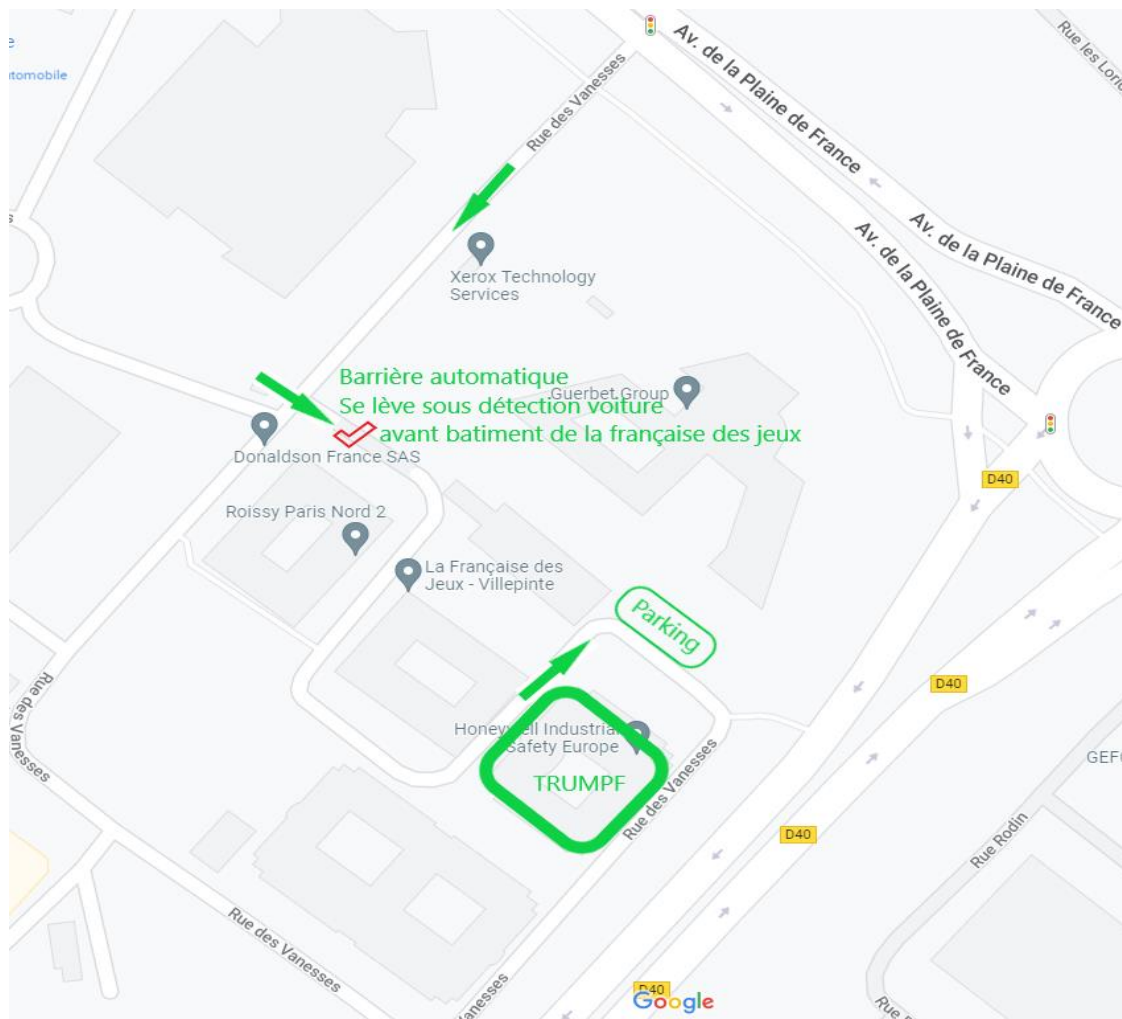

Centre de Formation TRUMPF SAS
PARIS NORD 2 – 33 rue des Vanesses
93420 VILLEPINTE
Bâtiment EDISON, Porte TRUMPF
Tél. : 01 48 17 80 40
E-mail : formation@trumpf.com
Internet : www.trumpf.com

TFR210da

COMMENT NOUS TROUVER:

Par le RER :

à 25 mn de Paris

Prendre la ligne B, direction Roissy Charles de Gaulle.
Descendre à « Parc des Expositions ».

Par le TGV :

à 1 heure de LILLE par le TGV Charles De Gaulle (Aérogare 2).

Prendre ensuite le RER, direction Paris.

Descendre à « Parc des Expositions ».

à 2 heures de LYON par le TGV Charles de Gaulle (Aérogare 2).

Prendre ensuite le RER B, direction Paris.

Descendre à « Parc des expositions ».

Par l'autoroute :

à 2 heures de LILLE par l'autoroute A1.

Latitude : 48,97336

Longitude : 2,506477

Bâtiment EDISON, Porte TRUMPF

Des places de parking vous sont réservées

Centre de Formation TRUMPF SAS

Service ADV