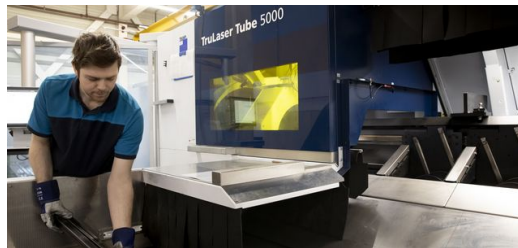

LoadMaster Tube TRUMPF

Smart Profile Detection

<p>TruLaser Tube 5000 </p>

<p>TruLaser Tube 5000 TRUMPF, transfuid@ </p>

— <? ><!>

TruLaser Tube 5000 </p>

JENNIFER LIEB
TRUMPF GROUP COMMUNICATIONS