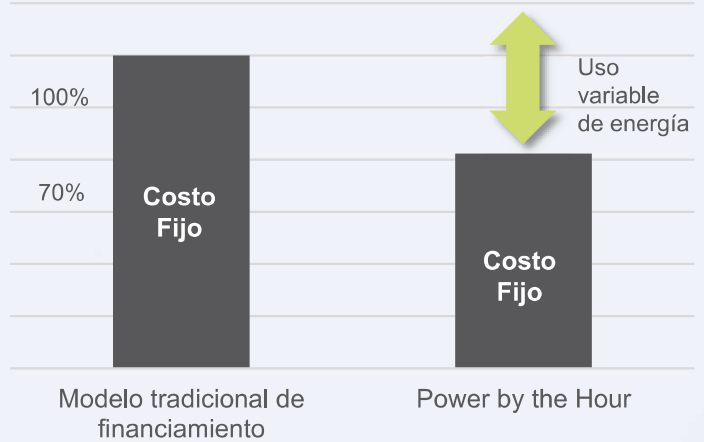

Costos mensuales de la máquina**

Aproveche los costos de máquina mensuales más bajos ** con el modelo de uso de energía variable de TRUMPF.