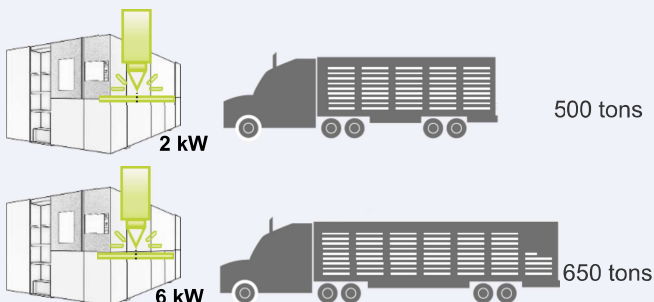

Producción

Aumente la producción con una mayor potencia láser