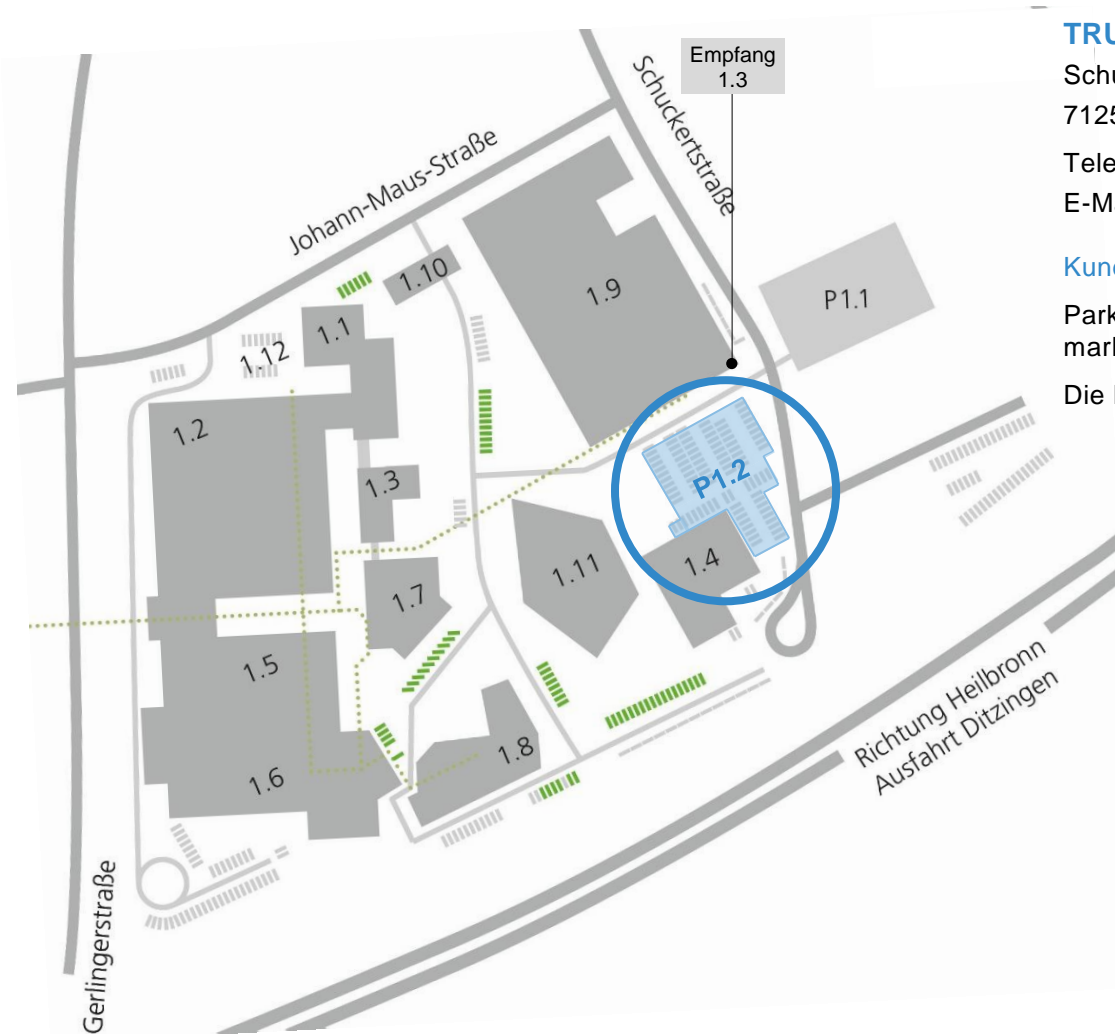

## Anfahrtsbeschreibung

### Besucher TRUMPF Schulungszentrum / Dienstleistungszentrum

- Folgen Sie der Beschilderung Richtung „TRUMPF“ links in die Johann-Maus-Straße und am Ende rechts in die Schuckertstraße (Empfang 1.3).
- Informationen zu Parkmöglichkeiten finden Sie auf der nächsten Seite.

### Anreise mit öffentlichen Verkehrsmitteln

- Vom **Flughafen** Stuttgart mit den S-Bahnen S2 oder S3 Richtung Stuttgart Hbf. (30 min).
- Ab **Stuttgart Hbf** nehmen Sie die S6 Richtung Leonberg / Weil der Stadt bis Ditzingen (20 min).
- Vom Bahnhof zu TRUMPF sind es 10 min zu Fuß:
  - Verlassen Sie den Bahnsteig in Richtung **Gewerbegebiet Süd**.
  - Nach der Unterführung links halten.
  - Die nächste Kreuzung in Richtung Tankstelle überqueren.
  - Folgen Sie der Gerlinger Str. und dann wie oben beschrieben.

## Anfahrtsbeschreibung + Parkplätze