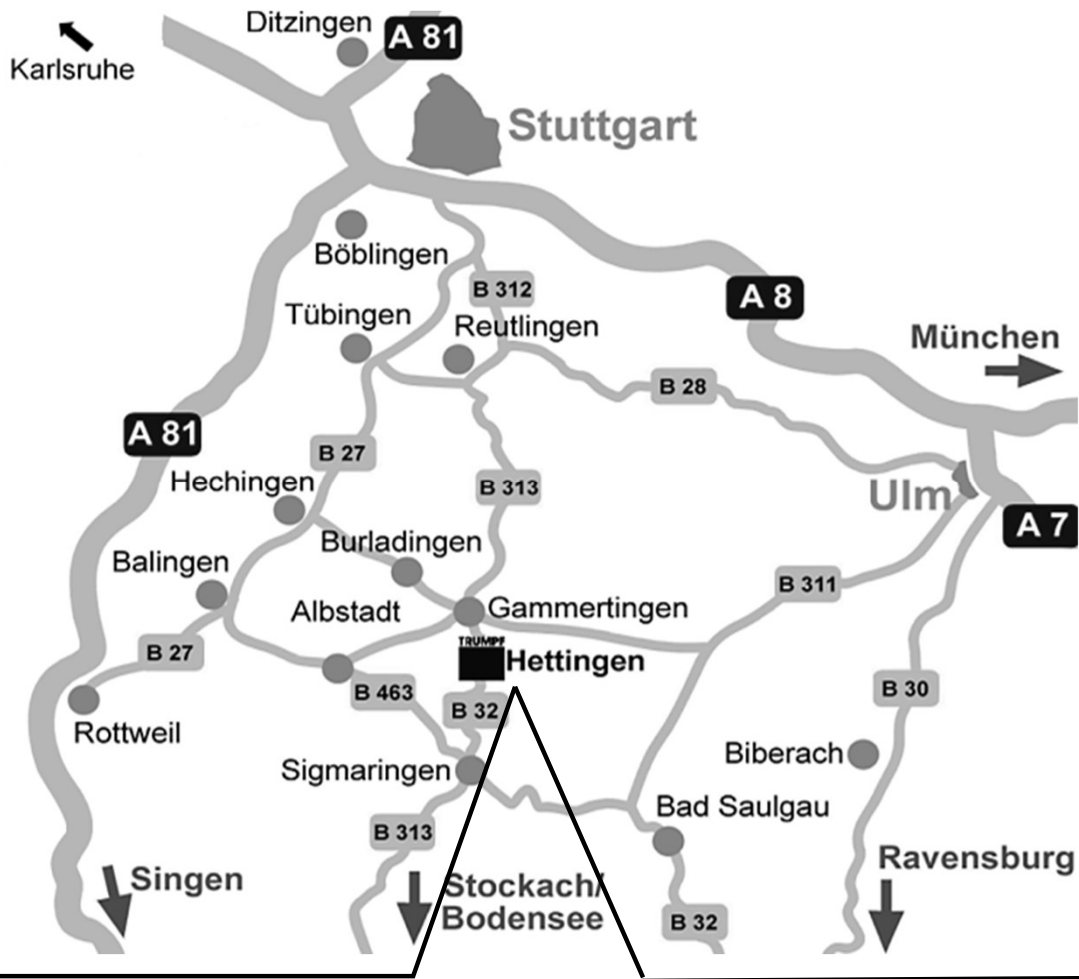

DER WEG ZU TRUMPF HETTINGEN

TWH311vo 08.03.2021

TRUMPF TRUMPF Werkzeugmaschinen SE + Co. KG
 Gewerbegebiet Langensteig / Maybachstraße 15
 72513 Hettingen
 Telefon: +49 07574 401-0