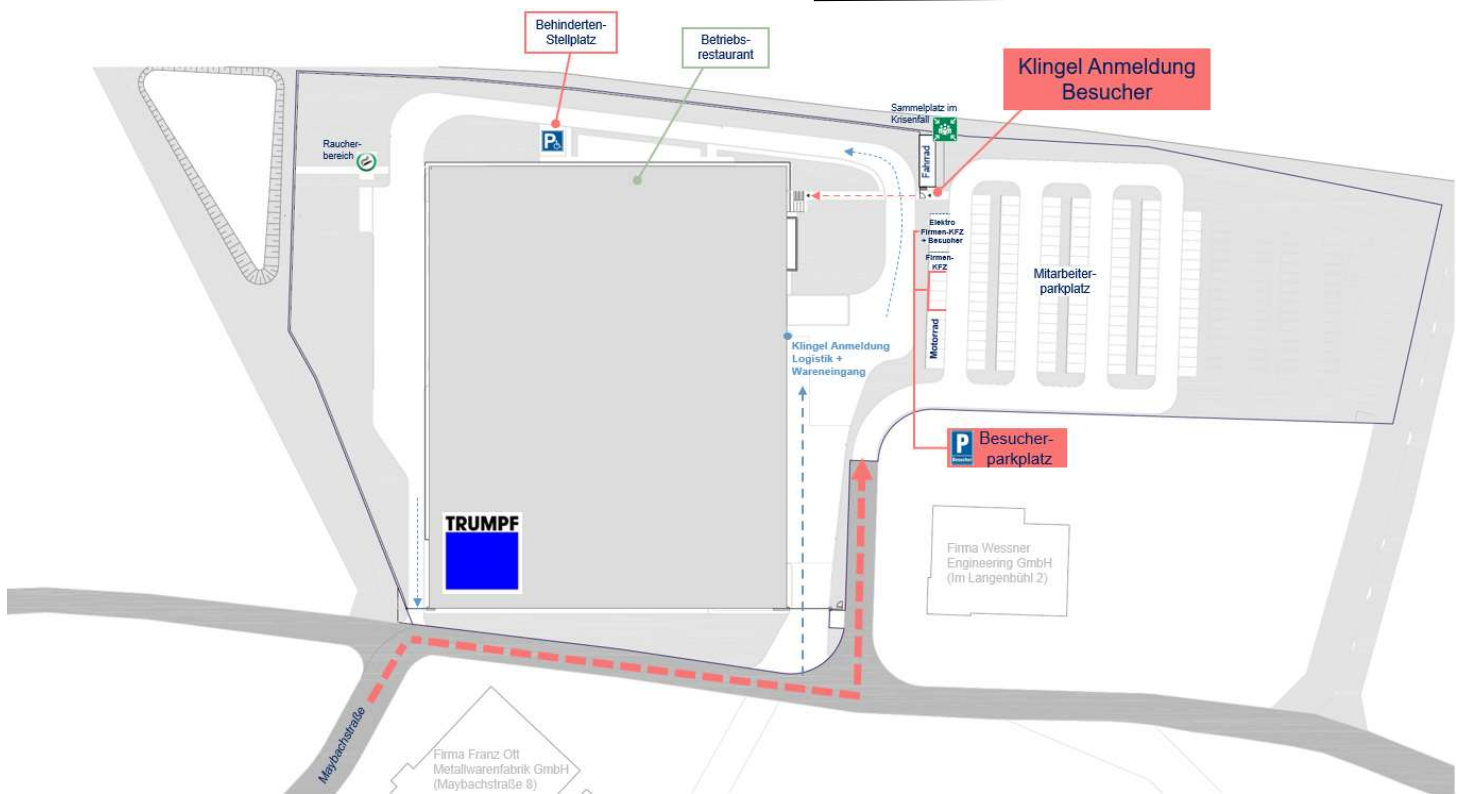

DER WEG ZU TRUMPF HETTINGEN

TWH311vo 08.03.2021

TRUMPF TRUMPF Werkzeugmaschinen SE + Co. KG
 Gewerbegebiet Langensteig / Maybachstraße 15
 72513 Hettingen
 Telefon: +49 07574 401-0