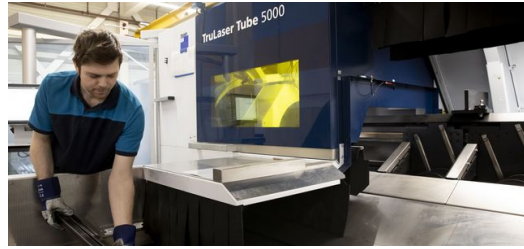

<p>TRUMPF LoadMaster Tube </p>

<p>Smart Profile Detection </p>

<p>TruLaser Tube 5000 </p>

<p>TruLaser Tube 5000 TRUMPF transfluid® </p>

\_\_\_\_\_

Goossens TruLaser Tube 5000  
 Goossens  
 7 8  
 TRUMPF Gispén