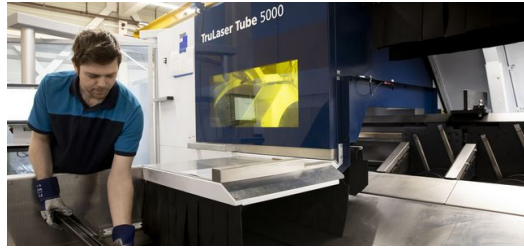

<p>TRUMPF LoadMaster Tube </p>

<p>Smart Profile Detection </p>

<p>TruLaser Tube 5000 </p>

<p>TruLaser Tube 5000 TRUMPF transfluid </p>

Goossens TruLaser Tube 5000
 Goossens
 7 8
 TRUMPF Gispén

JENNIFER LIEB
 TRUMPF