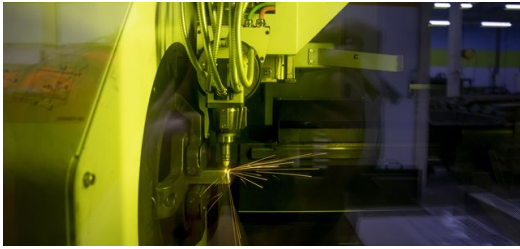

<p>TRUMPF LoadMaster Tube </p>

<p>Smart Profile Detection </p>

<p>TruLaser Tube 5000 </p>

<p>TruLaser Tube 5000 TRUMPF transfluid </p>

Goossens TruLaser Tube 5000
 Goossens
 7 8
 TRUMPF Gispén

JENNIFER LIEB
 TRUMPF