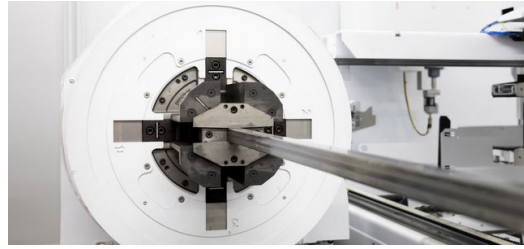

<p>TRUMPF LoadMaster Tube </p>

<p>Smart Profile Detection </p>

<p>TruLaser Tube 5000 </p>

<p>TruLaser Tube 5000 TRUMPF transfluid® </p>

\_\_\_\_\_

Goossens TruLaser Tube 5000  
 Goossens  
 7 8  
 TRUMPF Gispén