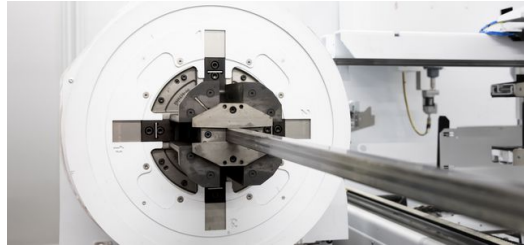

<p>TRUMPF LoadMaster Tube </p>

<p>Smart Profile Detection </p>

<p>TruLaser Tube 5000 </p>

<p>TruLaser Tube 5000 TRUMPF transfluid </p>

Goossens TruLaser Tube 5000
 Goossens
 7 8
 TRUMPF Gispén

JENNIFER LIEB
 TRUMPF